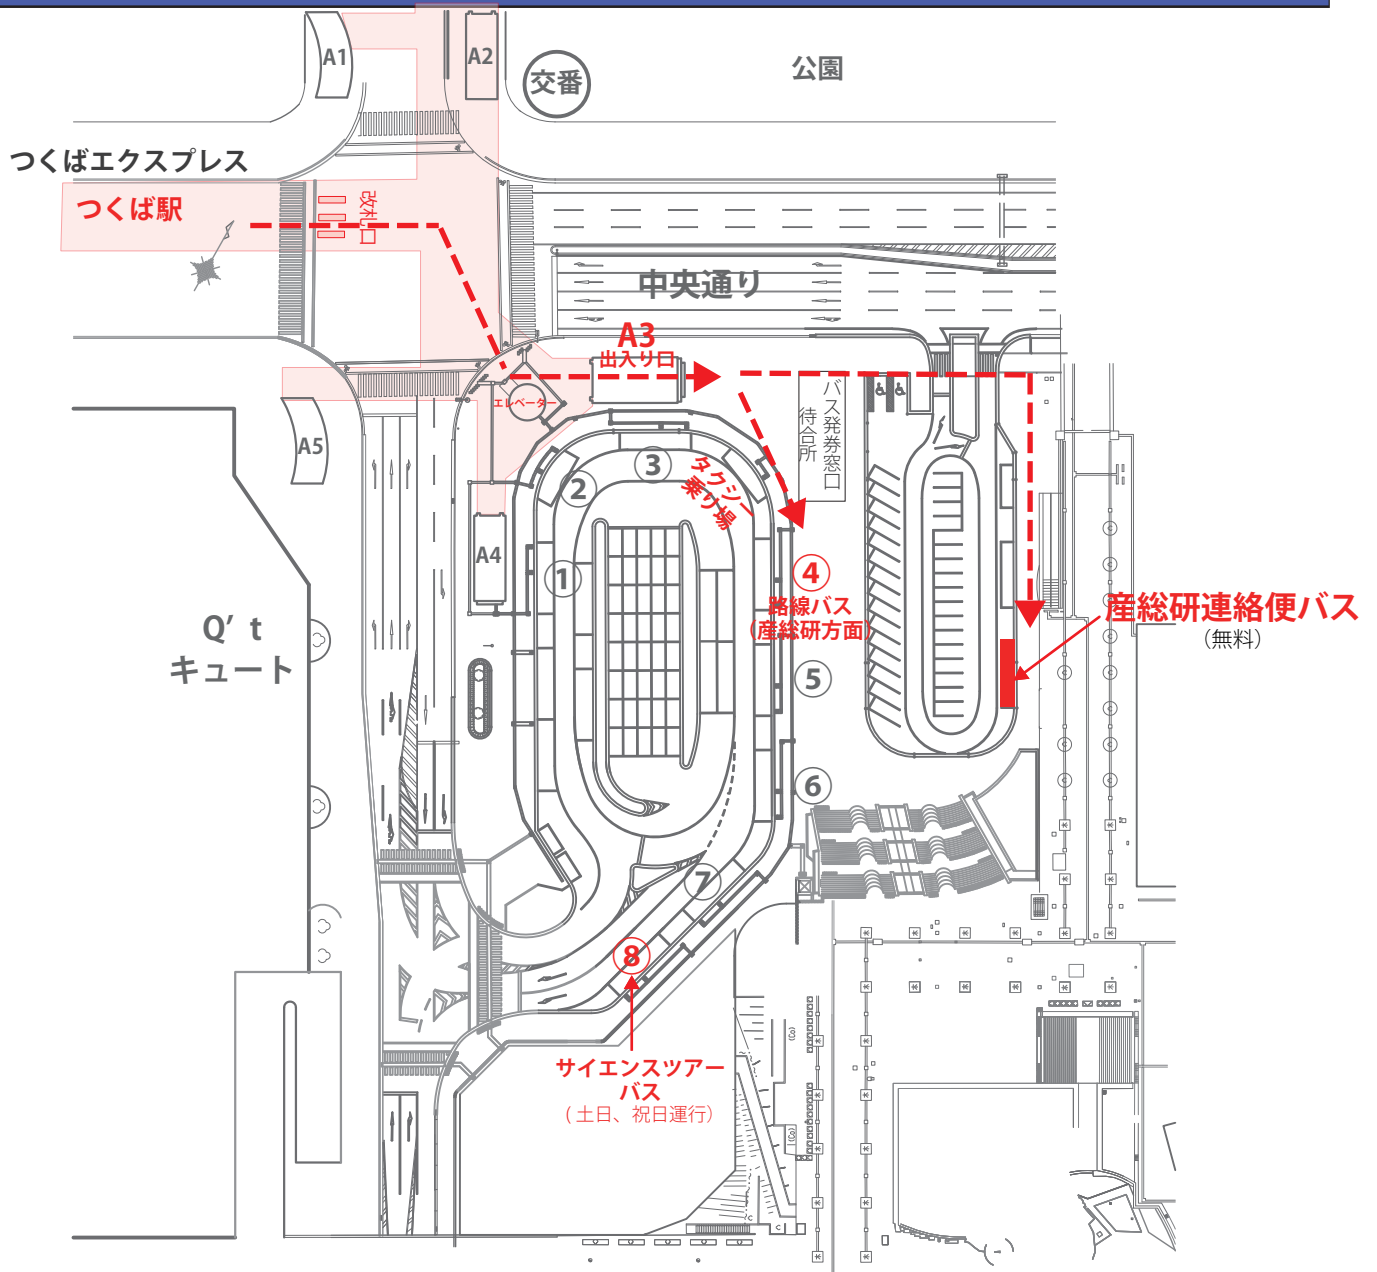

つくばセンターアクセスマップ

2010年5月6日より産総研連絡バスの乗降場所が下記の場所に変更となりました。
また、2009年6月1日より独立行政法人物質・材料研究機構との一部相互乗り入れを開始しました。

- ※ ご利用の際は、バスの側面、後部にかかっている上記のロゴと行き先をご確認の上、ご乗車下さい。
- ※ 物質・材料研究機構のバスの一部のみ産総研まで運行します。
- ※ マイクロバスでの運行のため乗車定員に限りがあり、ご乗車になれない場合があります。
- ※ 土曜、日曜、祝日は運休。